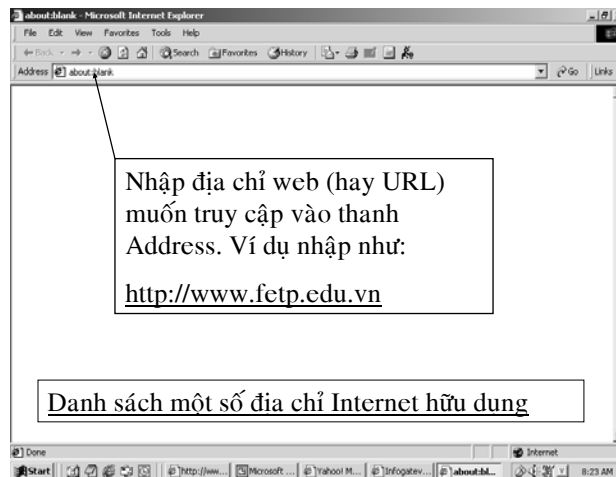

Giao diện Internet Explorer

- ❖ Trang web mặc định được mở ra, nếu không có IE sẽ mở một cửa sổ trắng

July 28, 2005

FETP - Tran Thanh Phong

6